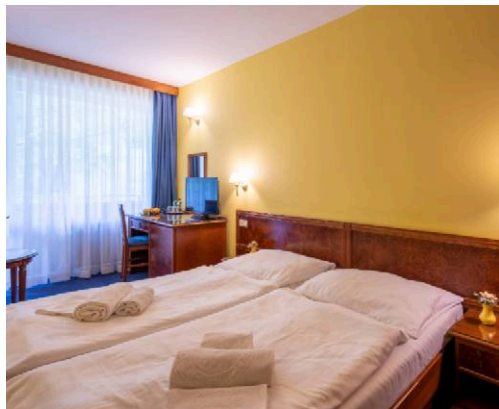

HOTELOVÉ UBYTOVANIE

DOSPELÍ

Izba	KH Poľana	KD Brusnianka
Dvojľôžková izba	132 €	112 €
Jednolôžková izba	92 €	72 €
Apartmán	160 €	–
De Luxe	–	130 €

Ceny sú uvedené za izbu/noc.

ZAHRNUTÉ V CENE:

- » raňajky formou bufetu
- » hodinový vstup do rehabilitačného bazéna