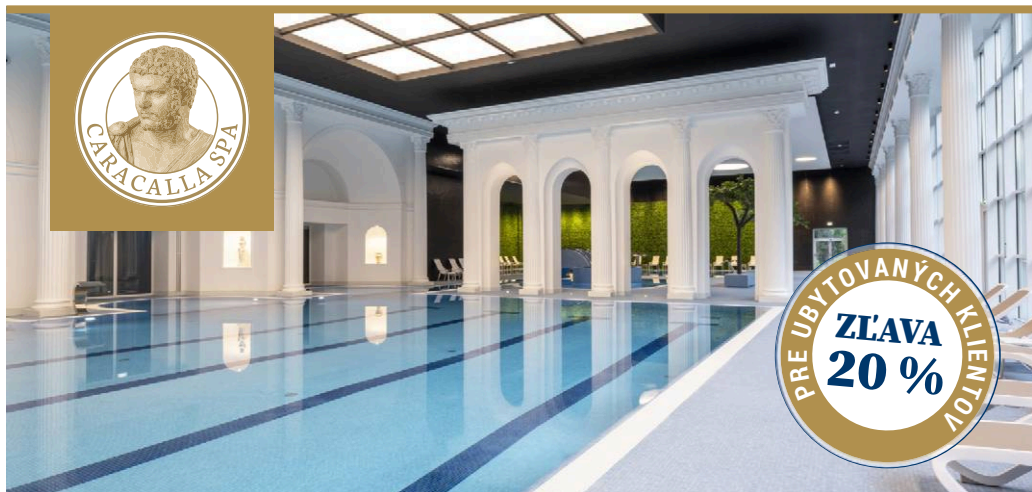

Rímske kúpele CARACALLA SPA

*Unikátne Caracalla Spa s atmosférou rímskych kúpeľov v modernom prevedení.
To je úplne nový komplex spájajúci bazénový a saunový svet, ideálny pre relax a únik
pred starosťami každodenného života.*