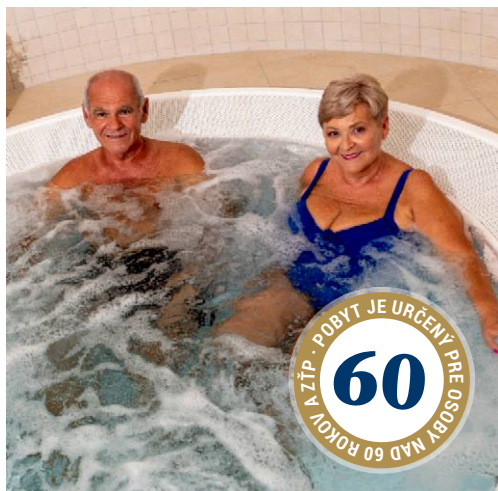

SENIORSKÝ POBYT

Minimálny počet 3 noci

POBYT OBSAHUJE:

- » Ubytovanie
- » Plnú penziu formou bufetu
- » Konzultáciu s lekárom
- » 2 liečebné procedúry denne
- » Hodinový vstup do rehabilitačného bazéna

Dni nástupu na pobyt:
sobota – štvrtok.

CENA

	V sezóne	Mimo sezóny
Kúpeľný hotel Poľana	96 €	86 €
Kúpeľný dom Brusnianka	76 €	66 €

Ceny sú uvedené za osobu/noc v dvoj lôžkovej izbe.