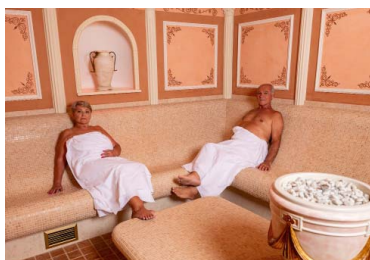

LIEČEBNÝ POBYT

Minimálny počet 6 nocí

POBYT OBSAHUJE:

- » Ubytovanie
- » Plnú penziu formou bufetu
- » Vstupnú lekársku prehliadku
- » 3 liečebné procedúry denne
- » Voľný vstup do rehabilitačného bazéna a sauny

Dni nástupu na pobyt:
sobota – štvrtok.

CENA

	V sezóne	Mimo sezóny
Kúpeľný hotel Poľana	112 €	99 €
Kúpeľný dom Brusnianka	89 €	79 €

Ceny sú uvedené za osobu/noc v dvojľôžkovej izbe.

SENIORSKÝ POBYT

Minimálny počet 3 noci

POBYT OBSAHUJE:

- » Ubytovanie
- » Plnú penziu formou bufetu
- » Konzultáciu s lekárom
- » 2 liečebné procedúry denne
- » Voľný vstup do rehabilitačného bazéna a sauny

Dni nástupu na pobyt:
sobota – štvrtok.

CENA

	V sezóne	Mimo sezóny
Kúpeľný hotel Poľana	95 €	86 €
Kúpeľný dom Brusnianka	76 €	68 €

Ceny sú uvedené za osobu/noc v dvojľôžkovej izbe.

Pre organizácie a skupiny seniorov nad 20 osôb vypracujeme cenovú ponuku na vyžiadanie.