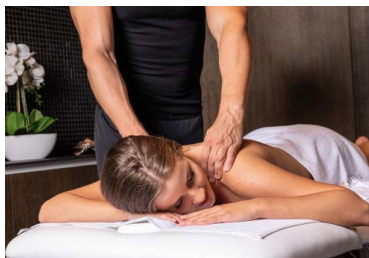

RELAXAČNÝ POBYT

Minimálny počet 2 noci*

POBYT OBSAHUJE:

- » Ubytovanie
- » Plnú penziu formou bufetu
- » Konzultáciu s lekárom
- » 2 liečebné procedúry denne
- » Voľný vstup do rehabilitačného bazéna a sauny

CENA

	V sezóne	Mimo sezóny
Kúpeľný hotel Poľana	105 €	92 €
Kúpeľný dom Brusnianka	84 €	73 €

Ceny sú uvedené za osobu/noc v dvoj lôžkovej izbe.

* Pobyť v dĺžke 3 dni/2 noci nie je možné absolvovať cez víkend.

VÍKENDOVÝ POBYT

3 dni / 2 noci · piatok – nedeľa

POBYT OBSAHUJE:

- » 2× ubytovanie
- » 2× plnú penziu formou bufetu
- » Konzultáciu s lekárom
- » 4 liečebné procedúry:
  - 1× klasickú masáž čiastočnú
  - 2× parafínový zábal
  - 1× vaňový minerálny kúpeľ
- » Voľný vstup do rehabilitačného bazén a sauny

CENA

	V sezóne	Mimo sezóny
Kúpeľný hotel Poľana	242 €	215 €
Kúpeľný dom Brusnianka	194 €	172 €

Ceny sú uvedené za osobu/pobyť v dvoj lôžkovej izbe.