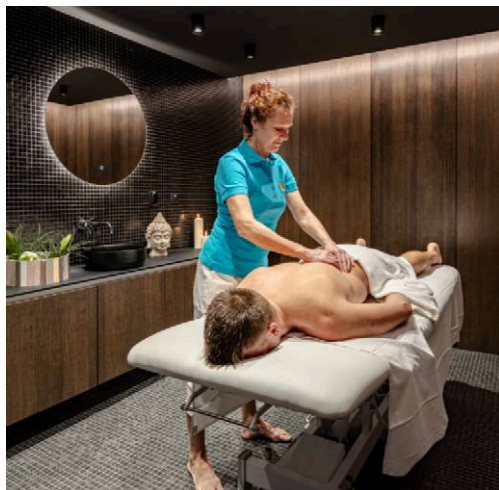

VEĽKONOČNÝ POBYT

17. 4. – 21. 4. 2025

5 dní / 4 noci · štvrtok – pondelok

POBYT OBSAHUJE:

- 4× ubytovanie
- 4× plnú penziu formou bufetu
- Konzultáciu s lekárom
- 4 liečebné procedúry:
  - 1× klasickú masáž čiastočnú
  - 1× vaňový minerálny kúpeľ
  - 1× parafínový zábal
  - 1× vírivý kúpeľ celkový

» **Za každú noc pobytu 1× celodenný vstup do bazénového sveta v rímskych kúpeľoch Caracalla Spa**