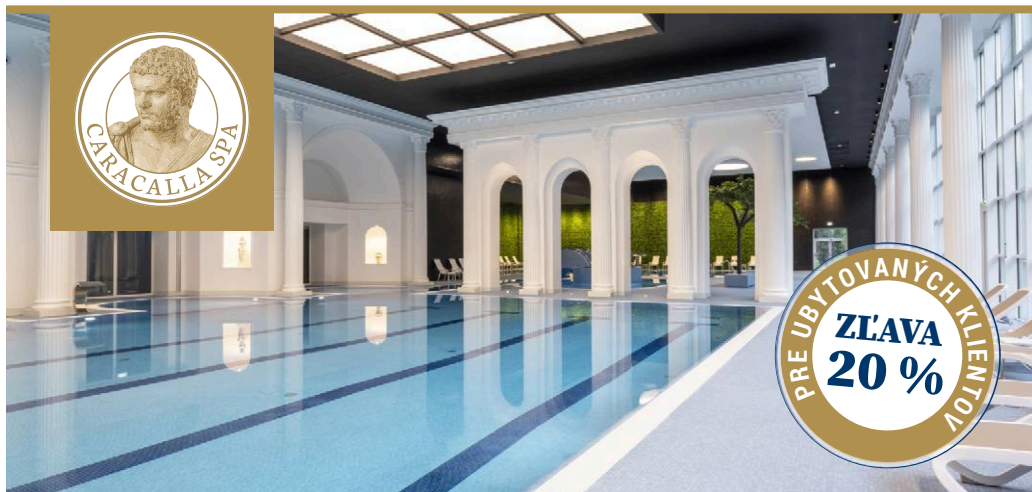

## Rímske kúpele CARACALLA SPA

*Unikátne Caracalla Spa s atmosférou rímskych kúpeľov v modernom prevedení.  
To je úplne nový komplex spájajúci bazénový a saunový svet, ideálny pre relax a únik  
pred starosťami každodenného života.*